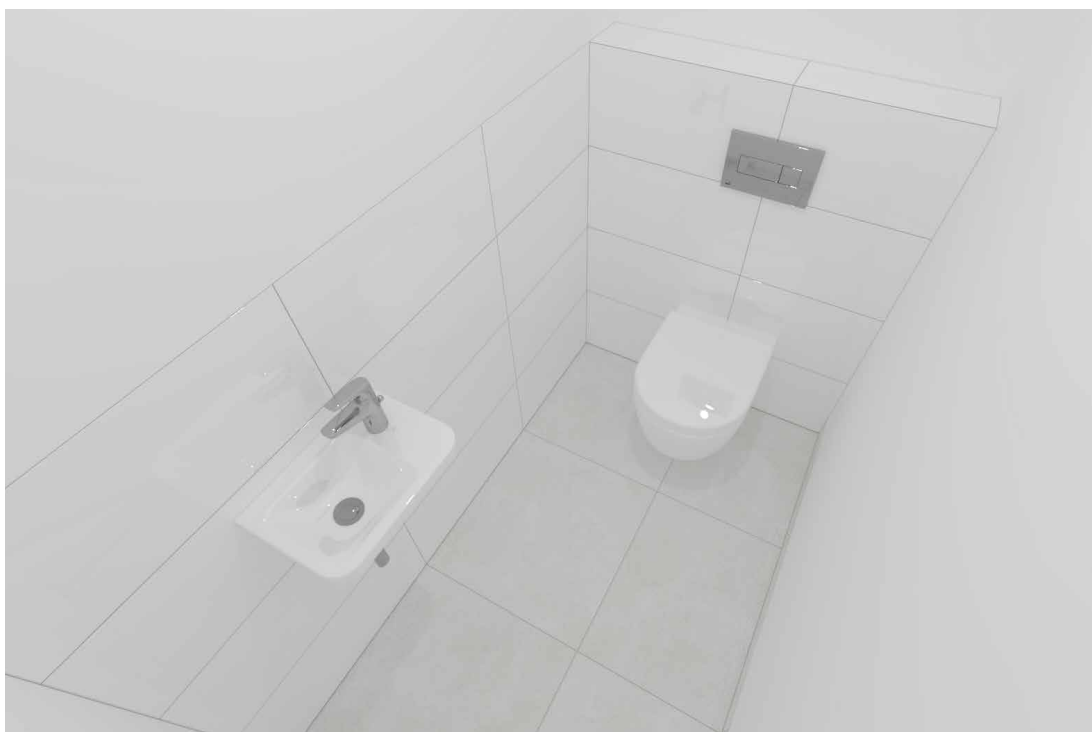

Koupelna a WC

Obklady / Dlažby

Obklad

Koupelna, WC

Rako Concept Plus 30x60, bílá lesk

Dlažba

Koupelna, WC, komora, předsíň

Rako Betonico 60x60,
bíložedá