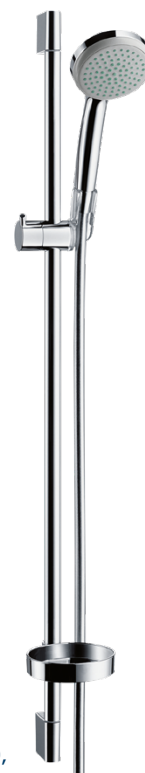

V rámci standardů, tedy bez příplatků, máte možnost těchto výběrů:

- > vstupní dveře – volba vnitřního povrchu
- > vnitřní dveře – 7 povrchových variant
- > dveře do obývacího pokoje – možnost volit prosklené, či plné křídlo
- > dřevěné podlahy – možnost volby ze 2 barevných variant
- > v koupelnách a na toaletách máte možnost výběru 4-5 barevných variant obkladů a dlažeb
- > zařizovací předměty jsou nabízené ve dvou tvarových variantách tzv. Hranatý styl a Oblý styl
- > vanu můžete vybírat buď s rozšířenou plochou pro sprchování, či klasickou jednostrannou
- > možnost záměny vany za velký sprchový kout

Ruční sprcha Hansgrohe Croma 100, chrom

Vanová baterie Grohe BauFlow,
chrom

Vanová baterie Hansgrohe Logis,
chrom

Zařizovací předměty – Sanita

Sprchová zástěna Hüppe Classics 2,
rohové dveře posuvné

Sprchová zástěna Time New,
lítací dveře nikové

Sprchová vanička Elba 100 x 80 cm,
lité mramor

Sprchová vanička Elba 90 x 90 cm,
lité mramor

Hranatý styl

Sprchová baterie Grohe BauFlow,
chrom

Sprchový set
Grohe New Tempesta Cosmopolitan,
chrom

Oblý styl

Sprchová baterie Hansgrohe Logis,
chrom

Sprchový set Hansgrohe Croma 100,
chrom

> Konkrétní model sprchové zástěny a sprchové vaničky, dle projektové dokumentace.

Zařizovací předměty – Sanita

Možnost změny vany za sprchový kout